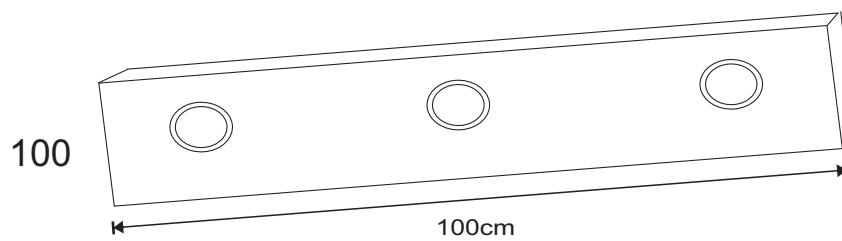

**LEDAMP SPEGELSKÅP**

**40 60 80 100 120**

## Måttanvisning

Samtliga ramper har djup 22cm och höjd 1,6cm.

**Kabel kan dras både ovanför eller bakom spegelskåpet**

230 V

Endast behörig elektriker