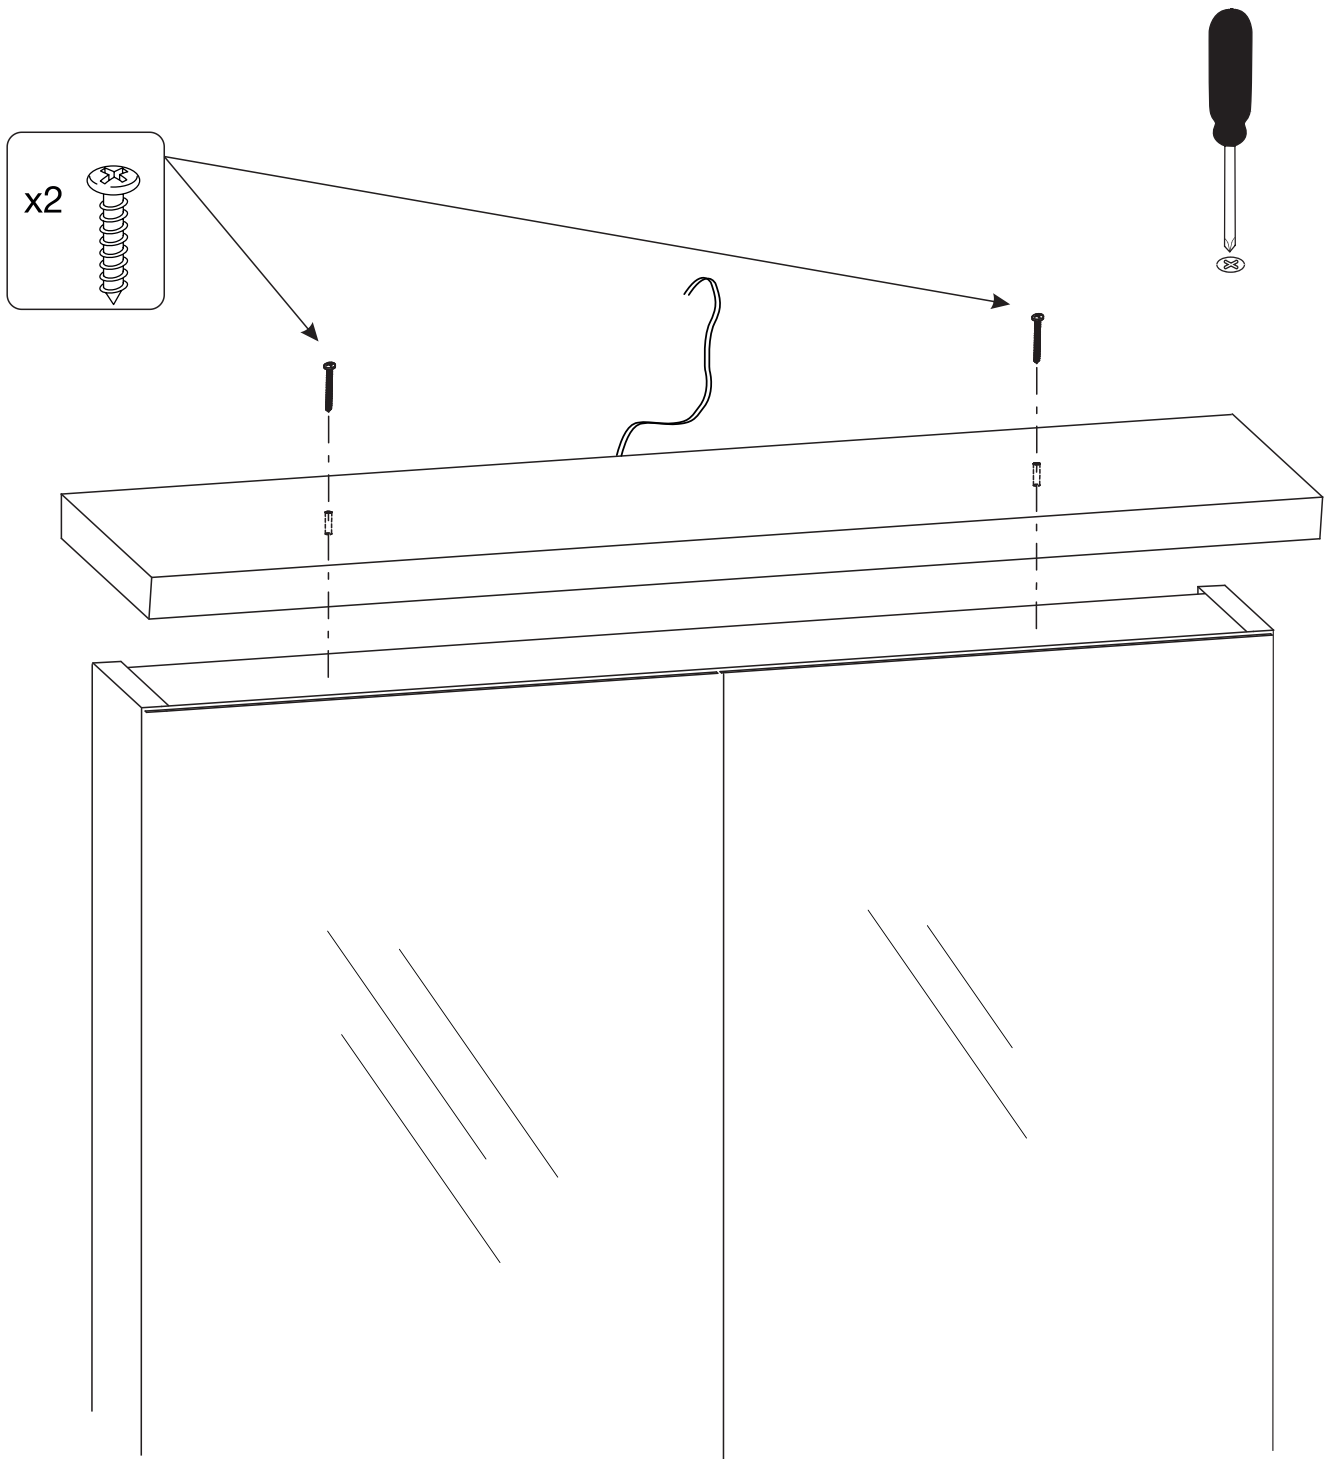

**LEDAMP SPEGELSKÅP**

**40 60 80 100 120**

## Måttanvisning

Samtliga ramper har djup 22cm och höjd 1,6cm.

**Kabel kan dras både ovanför eller bakom spegelskåpet**

230 V

Endast behörig elektriker