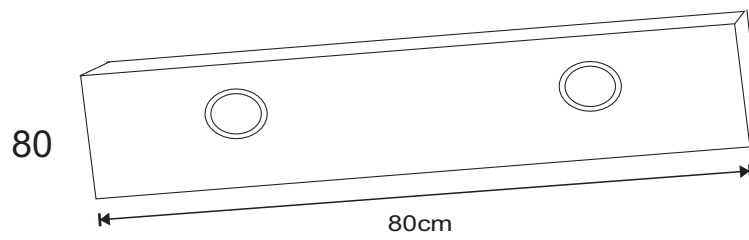

**LEDAMP SPEGELSKÅP**

**40 60 80 100 120**

## Måttanvisning

Samtliga ramper har djup 22cm och höjd 1,6cm.

**Kabel kan dras både ovanför eller bakom spegelskåpet**

230 V

Endast behörig elektriker