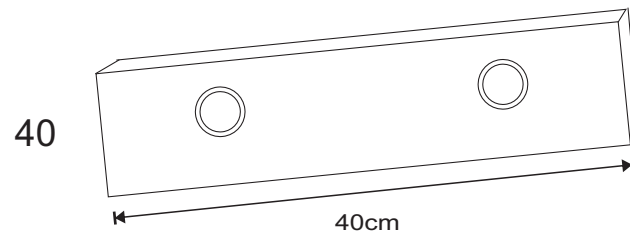

**LEDAMP SPEGELSKÅP**

**40 60 80 100 120**

## Måttanvisning

Samtliga ramper har djup 22cm och höjd 1,6cm.

**Kabel kan dras både ovanför eller bakom spegelskåpet**

230 V

Endast behörig elektriker