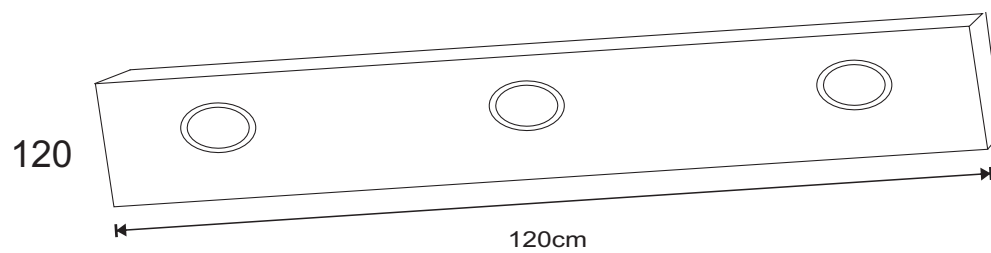

**LEDAMP SPEGELSKÅP**

**40 60 80 100 120**

## Måttanvisning

Samtliga ramper har djup 22cm och höjd 1,6cm.

**Kabel kan dras både ovanför eller bakom spegelskåpet**

230 V

Endast behörig elektriker