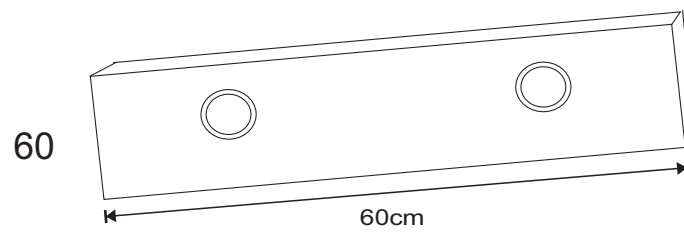

**LEDAMP SPEGELSKÅP**

**40 60 80 100 120**

## Måttanvisning

Samtliga ramper har djup 22cm och höjd 1,6cm.

**Kabel kan dras både ovanför eller bakom spegelskåpet**

230 V

Endast behörig elektriker